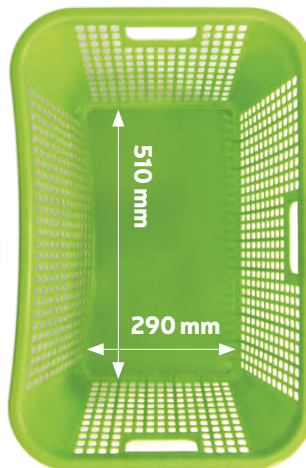

## KOSZ NA PRANIE

LAUNDRY BASKET

ART. NR 8713

DOSTĘPNA KOLORYSTYKA

PRZY DUŻYM ZAMÓWIENIU JEST MOŻLIWOŚĆ  
PRODUKCJI W DOWOLNYM KOLORZE  
OTHER COLOUR ON REQUEST

Zapytaj o produkt

WYJĄTKOWO  
POJEMNY

420 mm

510 mm

290 mm

635 mm