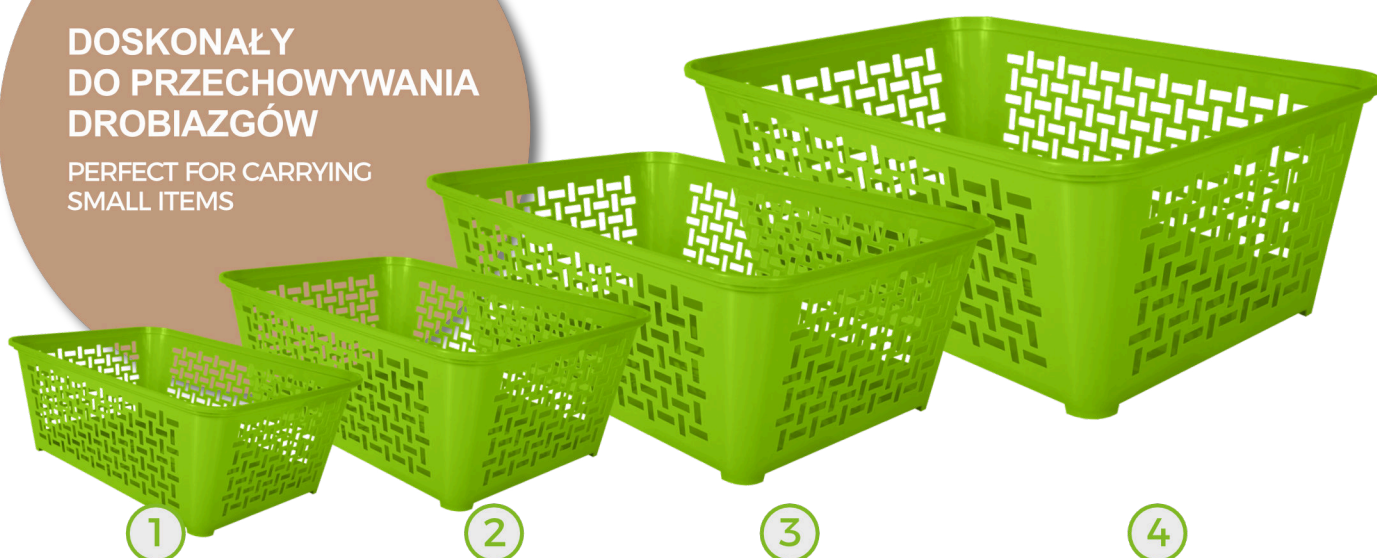

DOSKONAŁY
DO PRZECHOWYWANIA
DROBIAZGÓW

PERFECT FOR CARRYING
SMALL ITEMS

KOLORYSTYKA / AVAILABLE COLOURS

Pojemnik
Container

PRZY DUŻYM ZAMÓWIENIU MOŻLIWA PRODUKCJA
W DOWOLNYM KOLORZE
OTHER COLOUR ON REQUEST