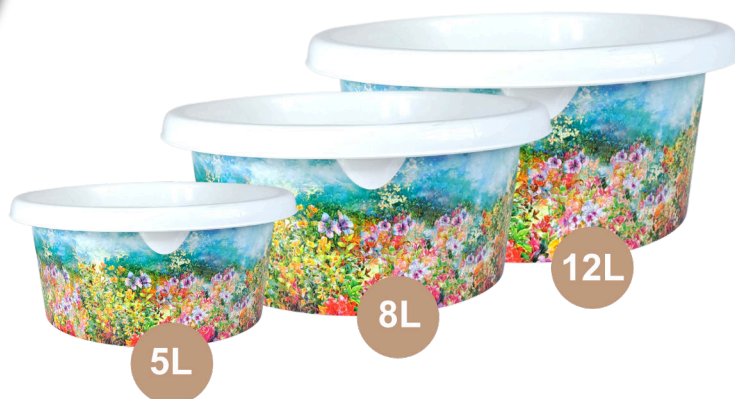

KOLORYSTYKA / AVAILABLE COLOURS

PRZY DUŻYM ZAMÓWIENIU MOŻLIWA PRODUKCJA
W DOWOLNYM KOLORZE
OTHER COLOUR ON REQUEST